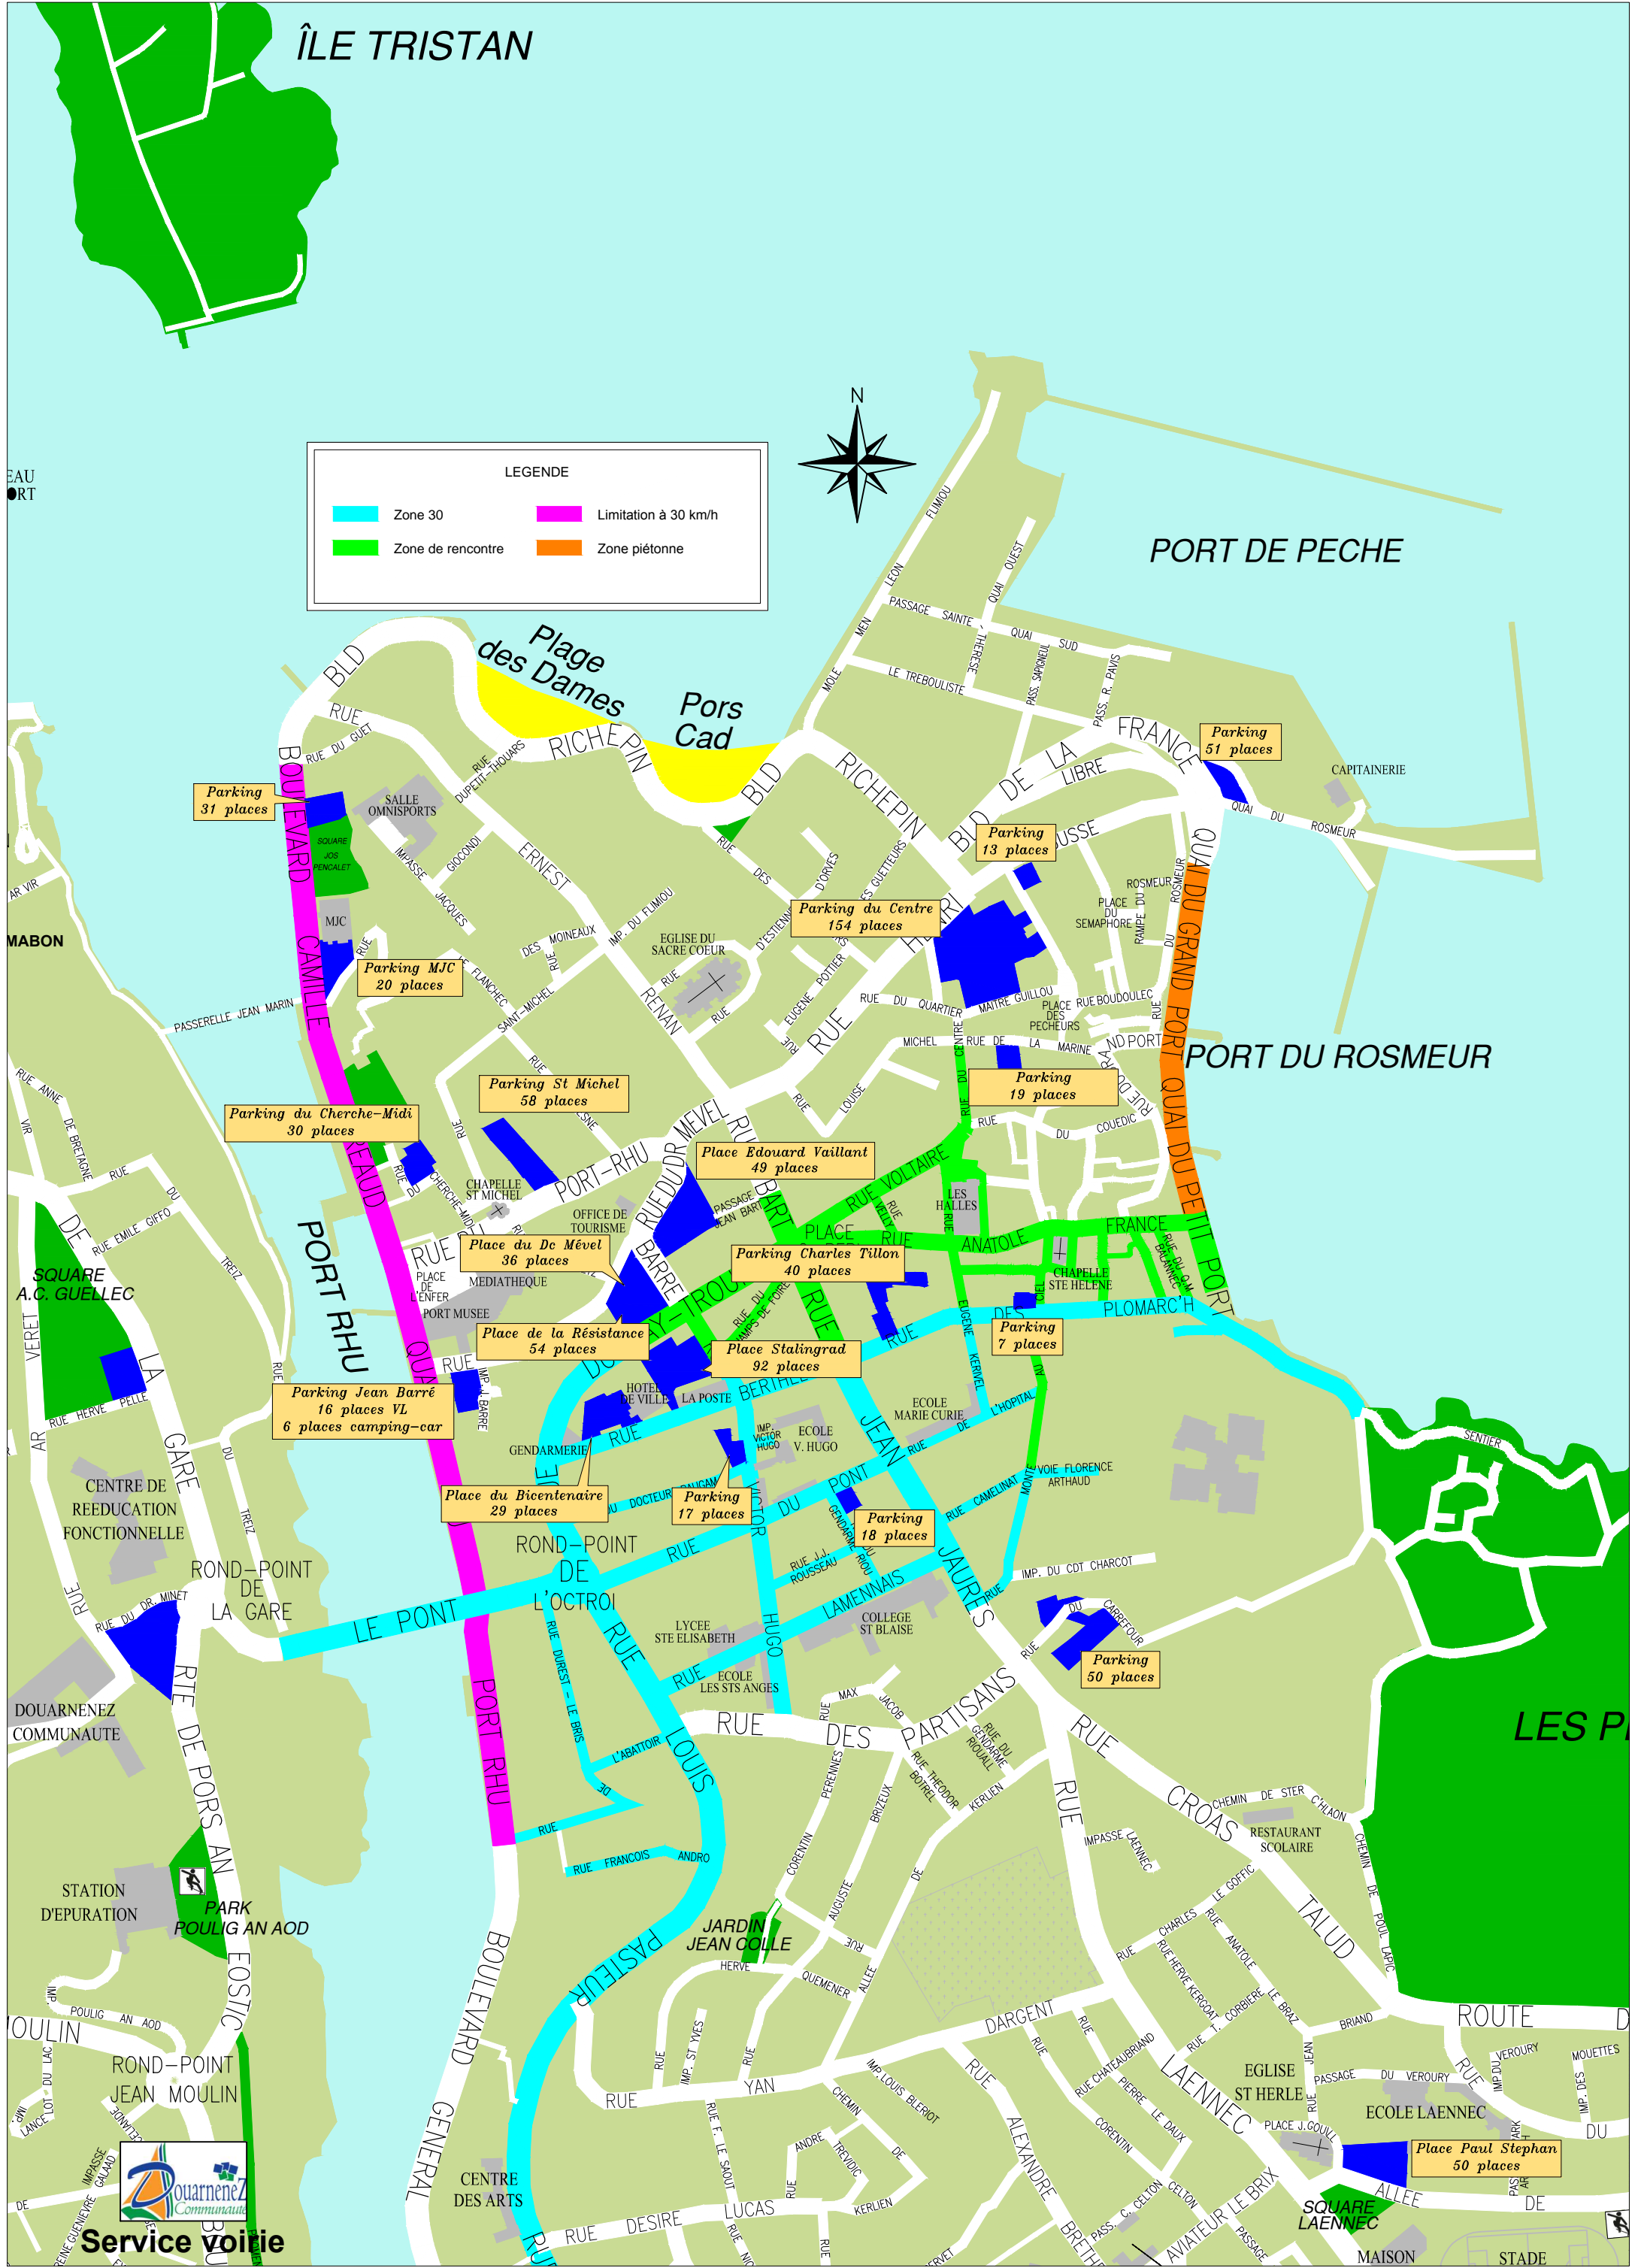

ÎLE TRISTAN

LEGENDE

	Zone 30		Limitation à 30 km/h
	Zone de rencontre		Zone piétonne

Service voirie