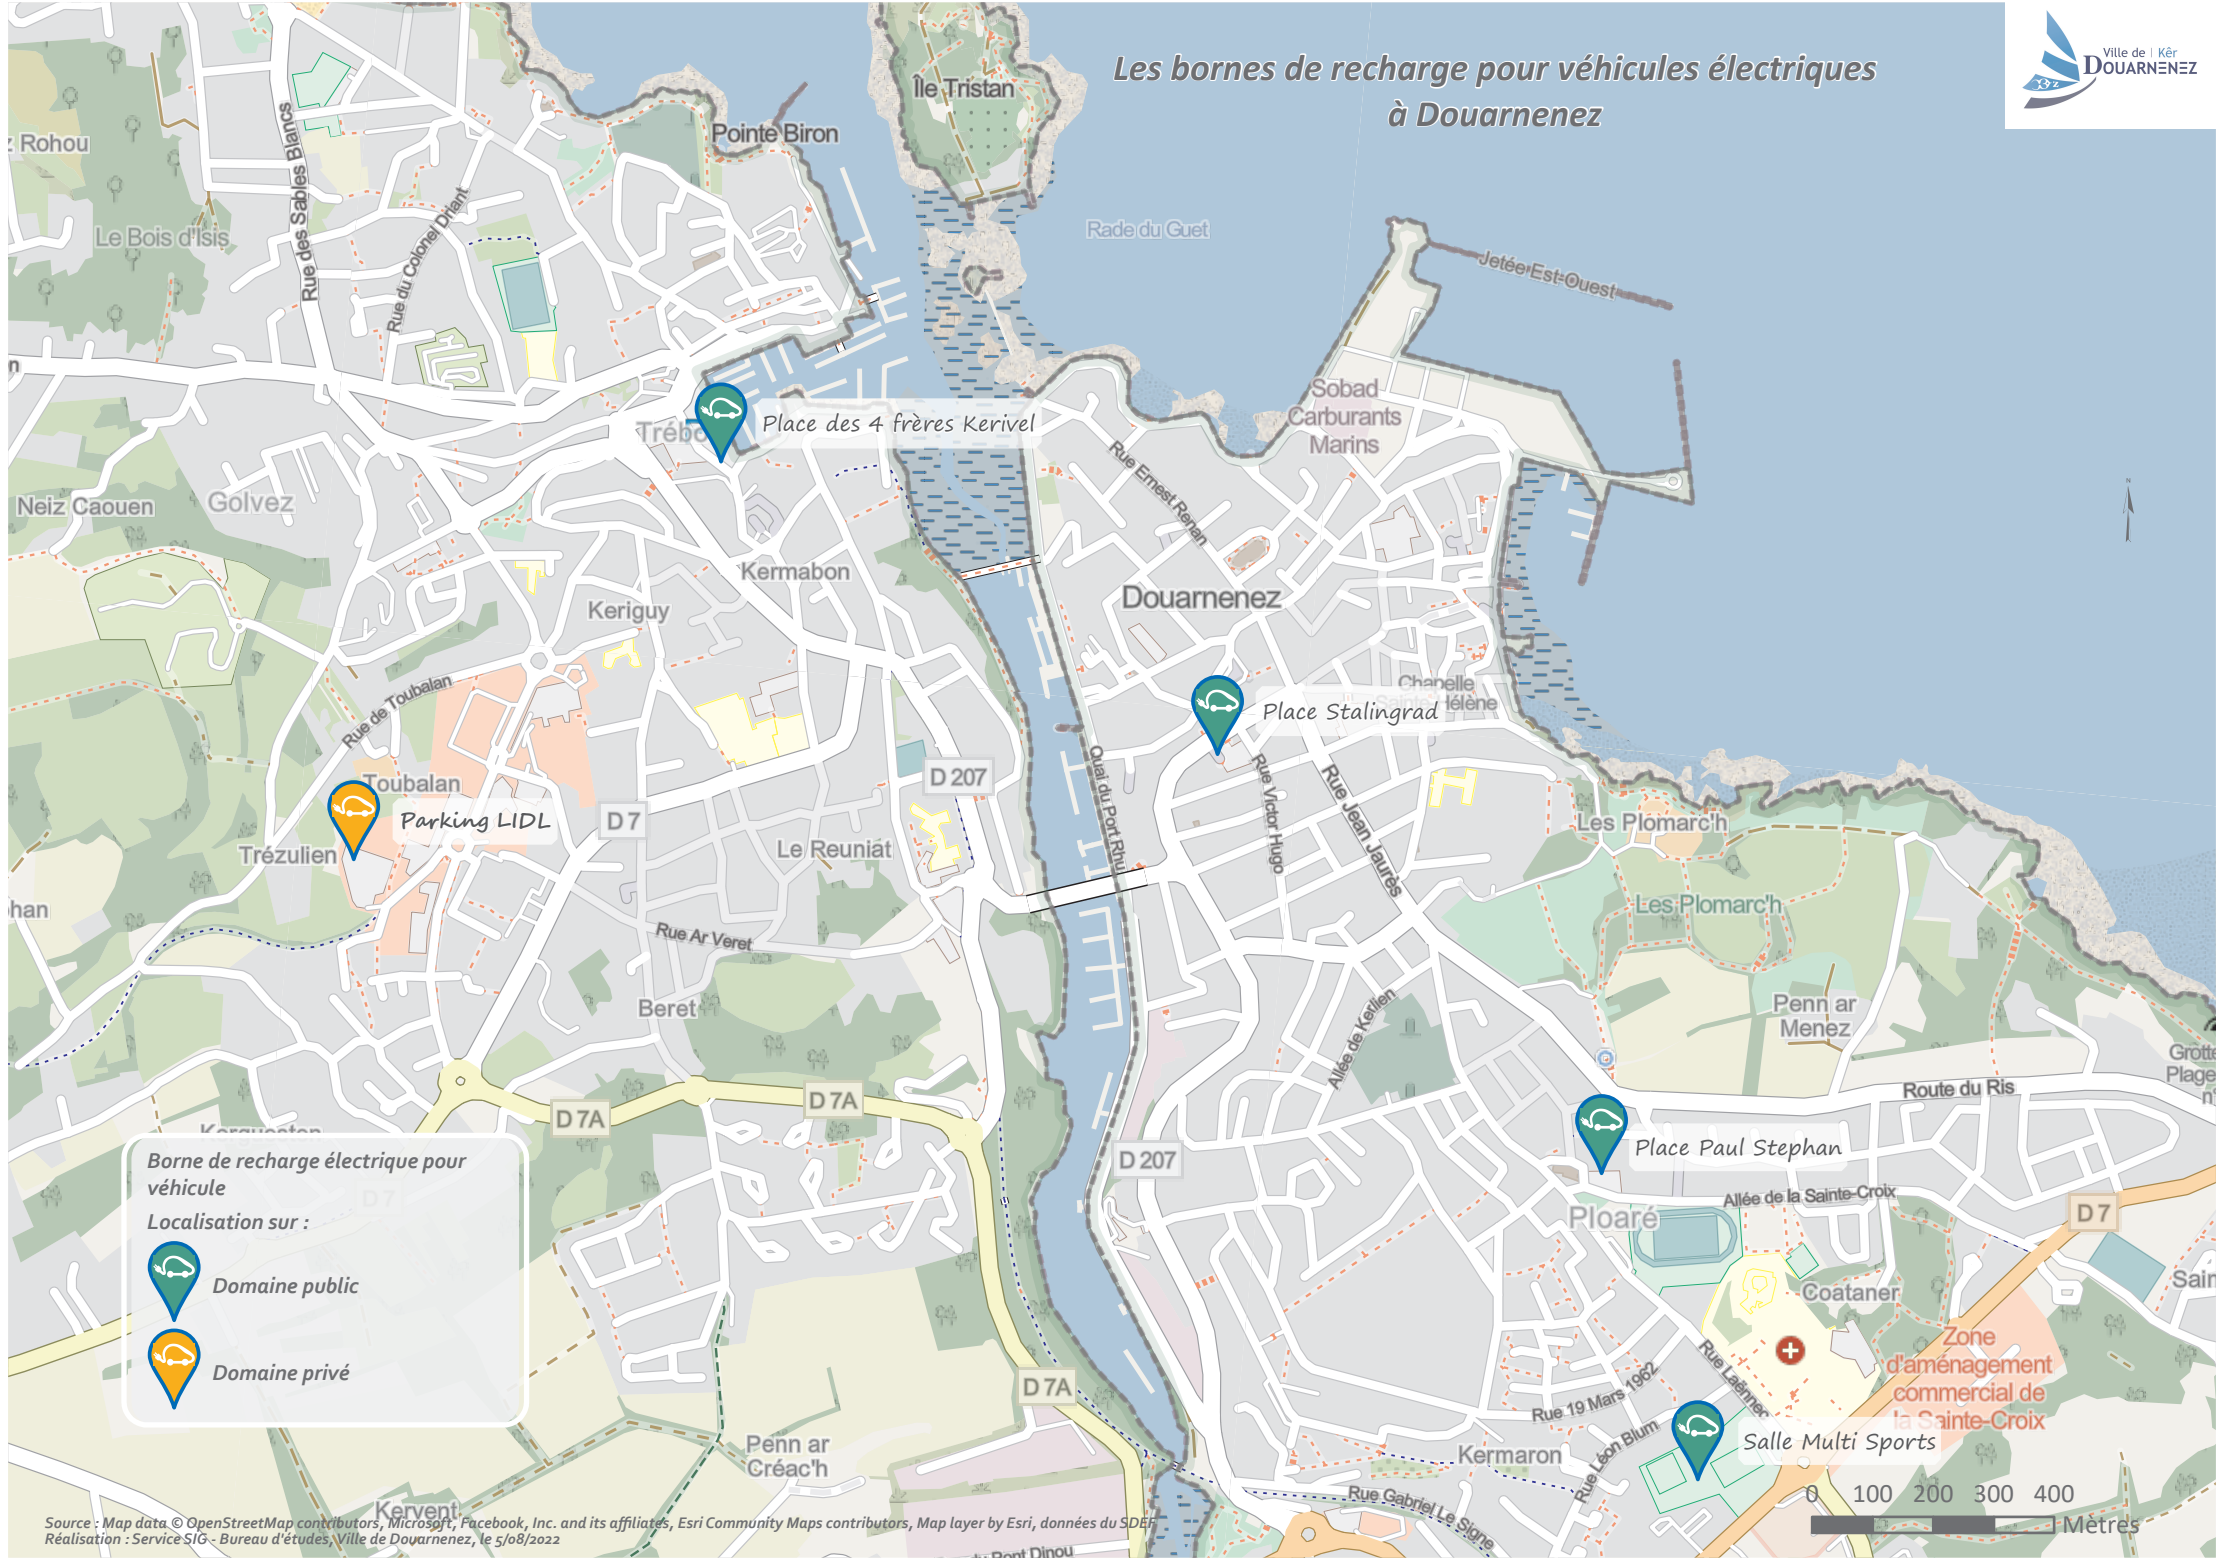

Les bornes de recharge pour véhicules électriques à Douarnenez

Borne de recharge électrique pour véhicule
Localisation sur :

-  Domaine public
-  Domaine privé