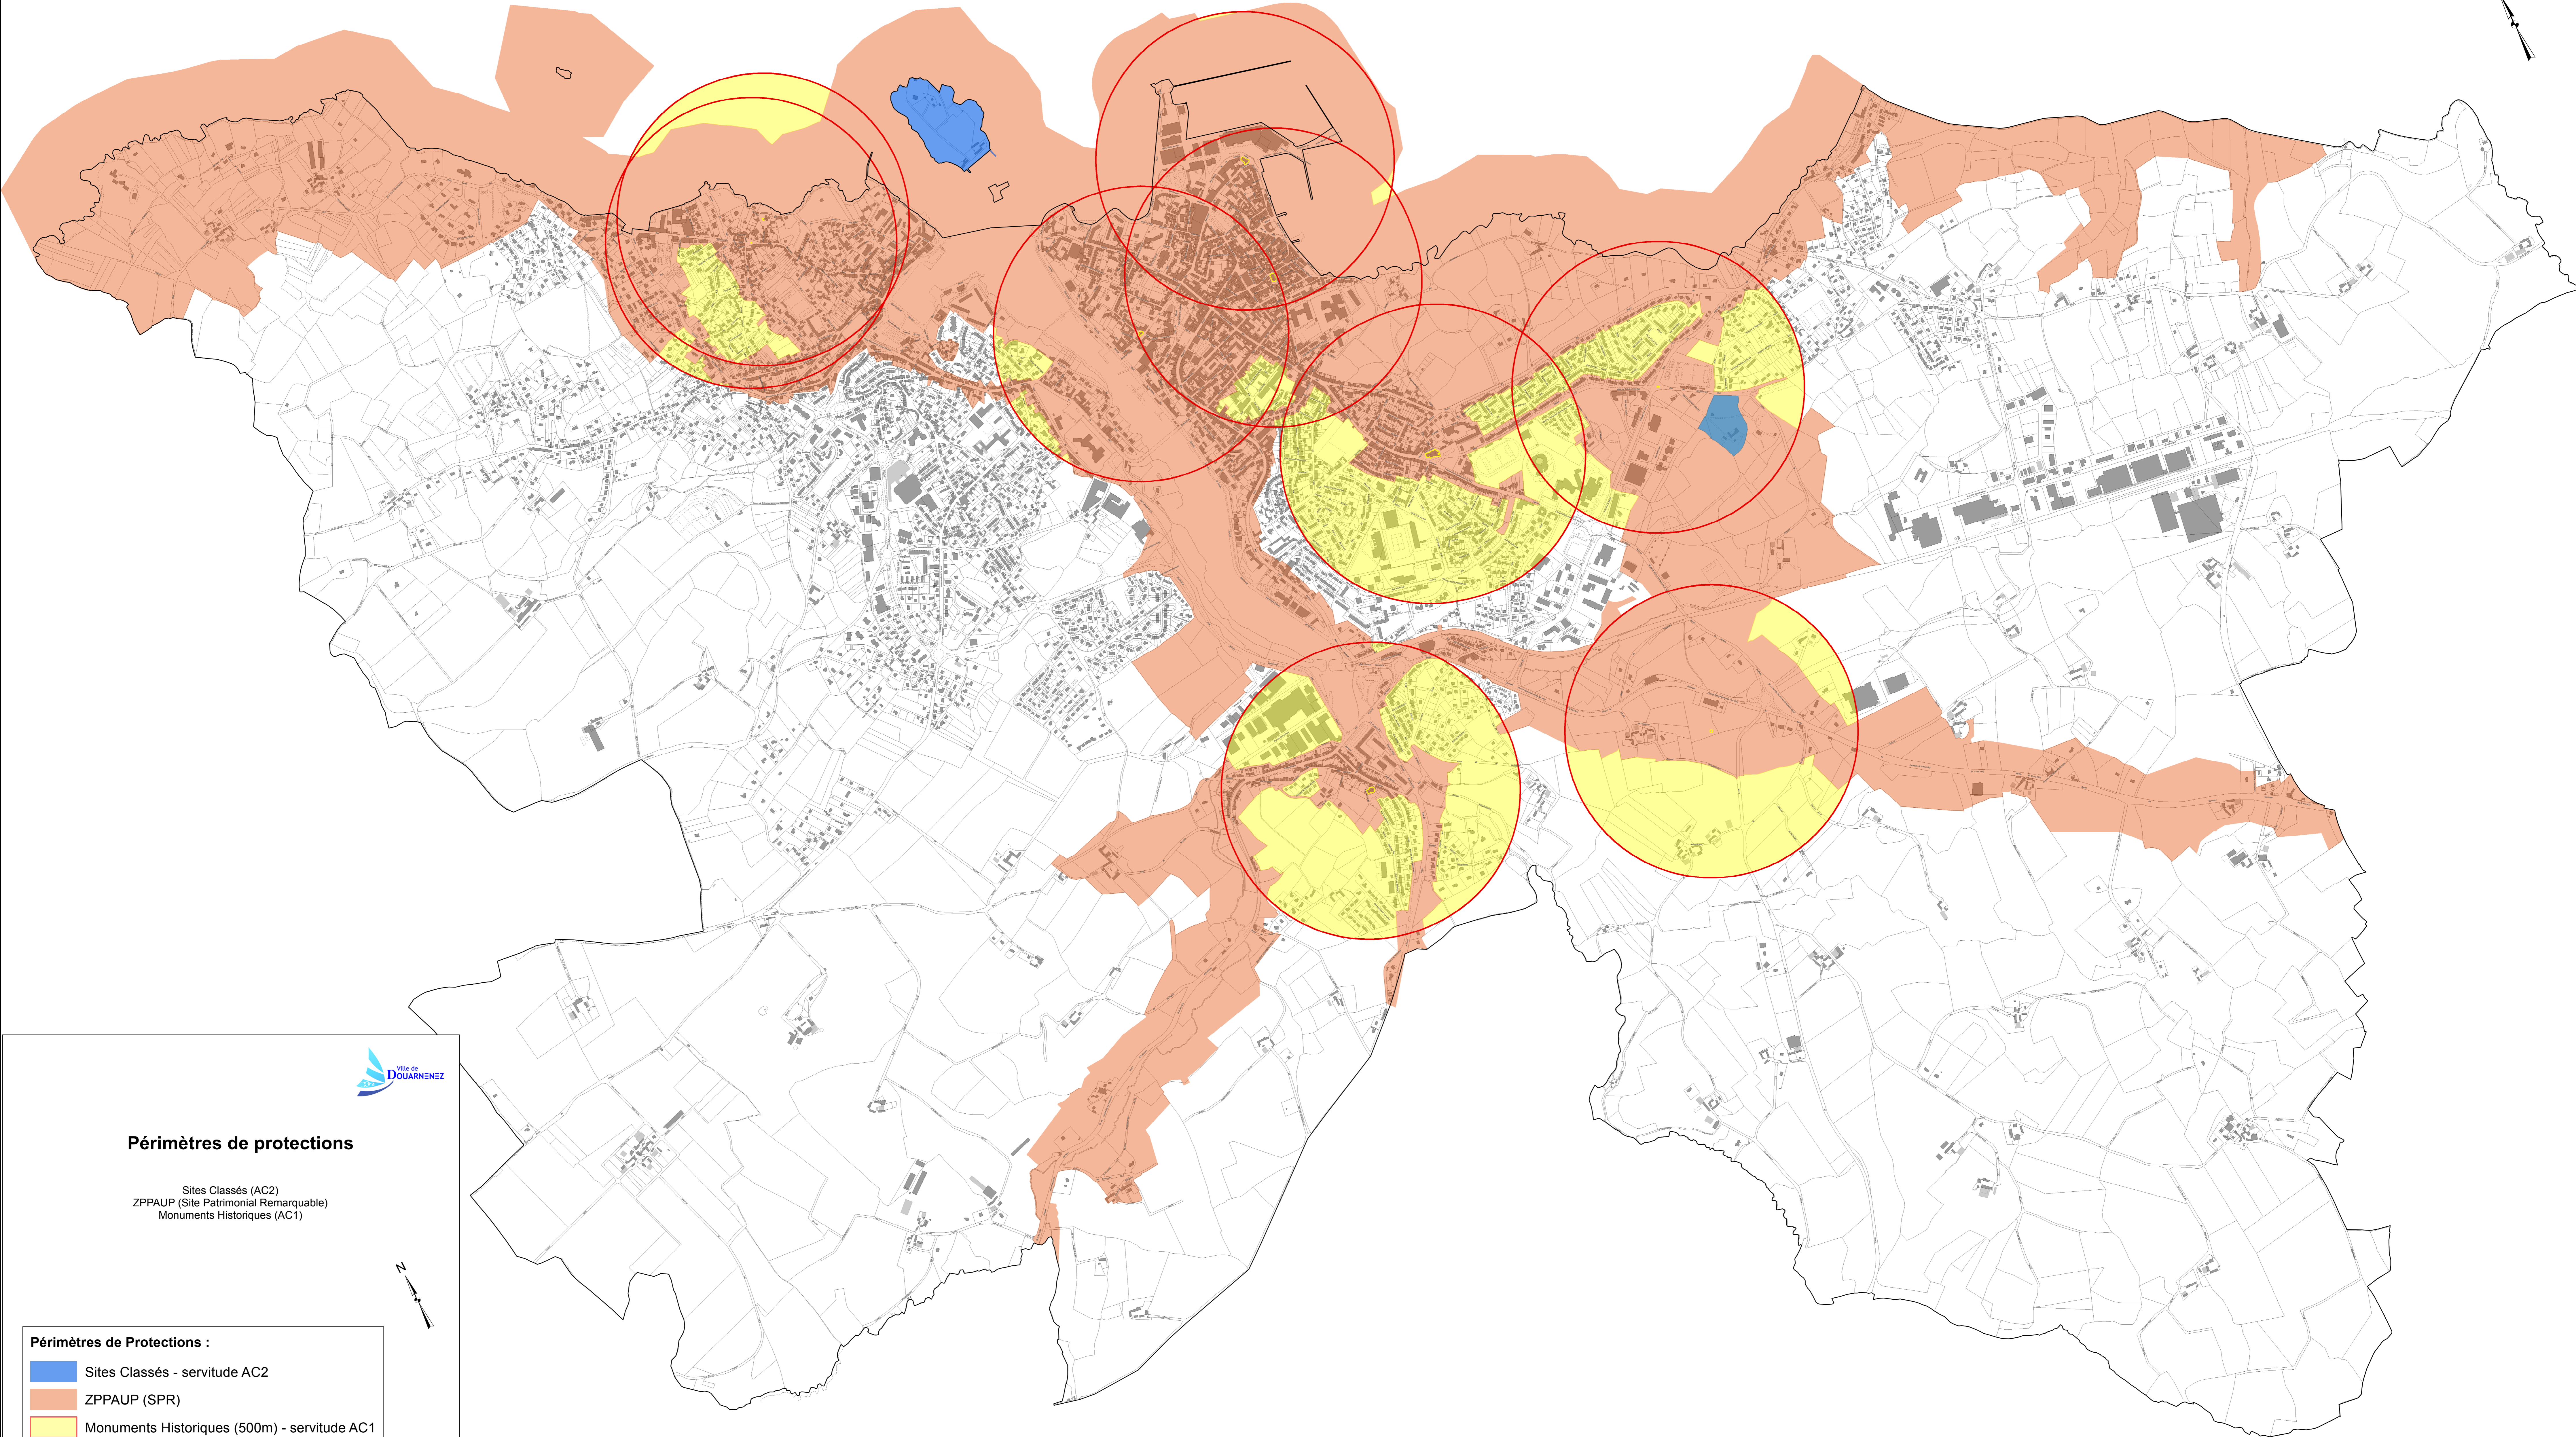

Périmètres de protections

Sites Classés (AC2)
ZPPAUP (Site Patrimonial Remarquable)
Monuments Historiques (AC1)

Périmètres de protections

Sites Classés (AC2)
ZPPAUP (Site Patrimonial Remarquable)
Monuments Historiques (AC1)

- Périmètres de Protections :**
-  Sites Classés - servitude AC2
 -  ZPPAUP (SPR)
 -  Monuments Historiques (500m) - servitude AC1