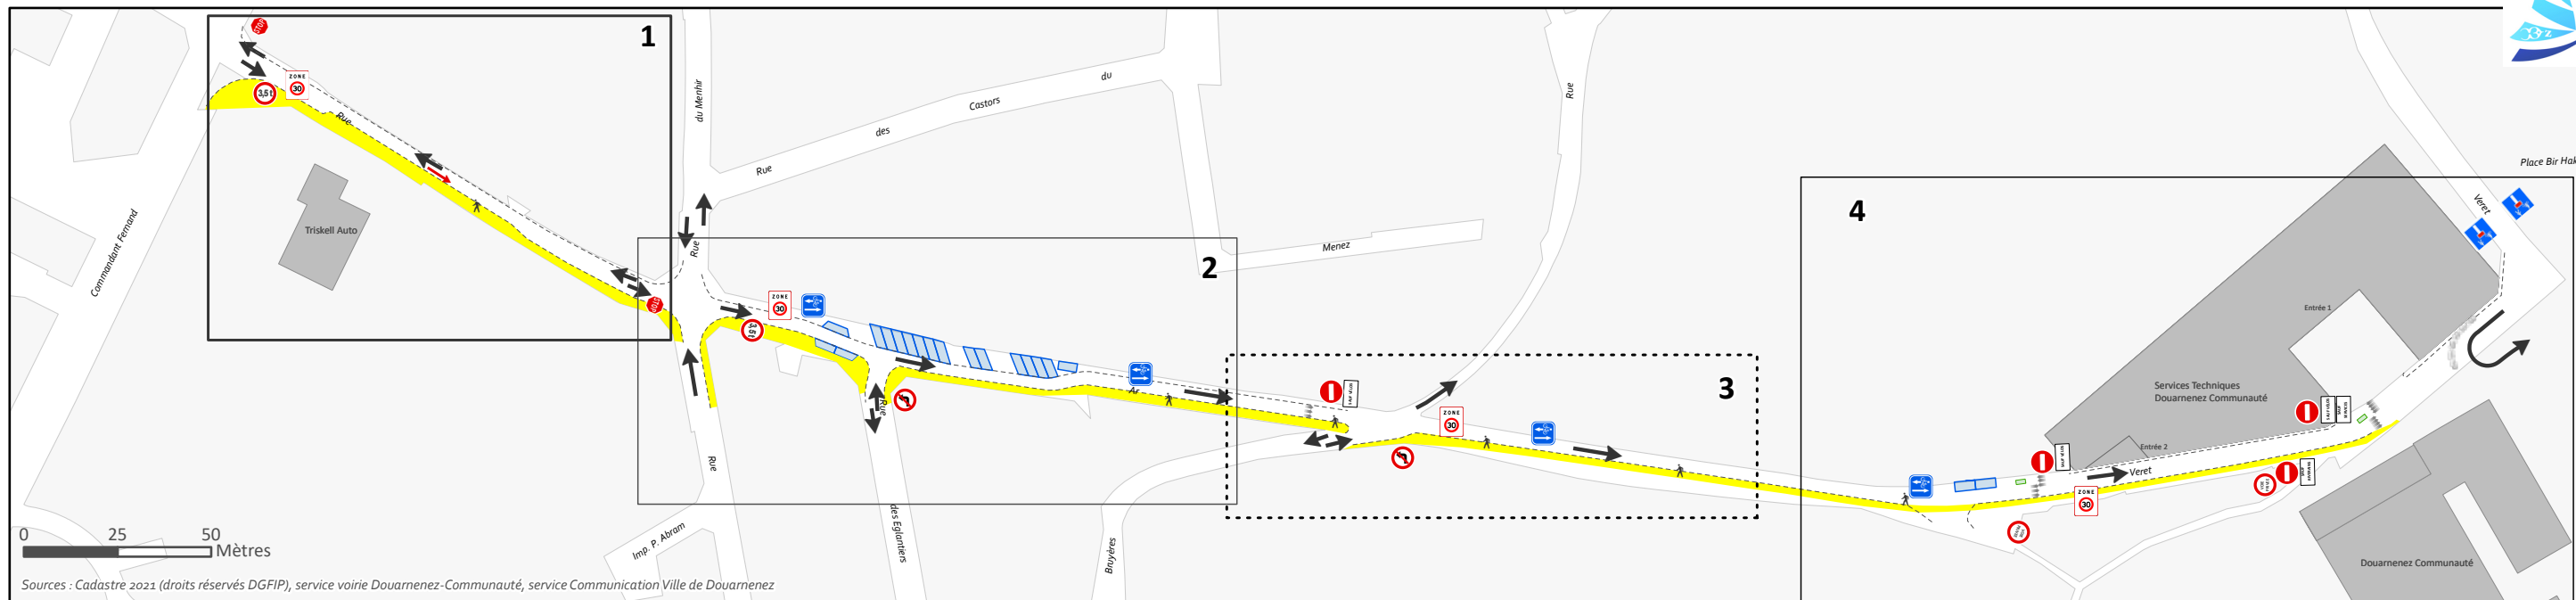

# LES AMÉNAGEMENTS DE LA RUE AR VERET

- Zone 30
- Rétrécissement de la voie - Voie montante prioritaire
- Cheminement piéton
- Sens unique voiture - Double sens vélo
- Mise en impasse
- Stationnement
- Ralentisseur
- Jardinière