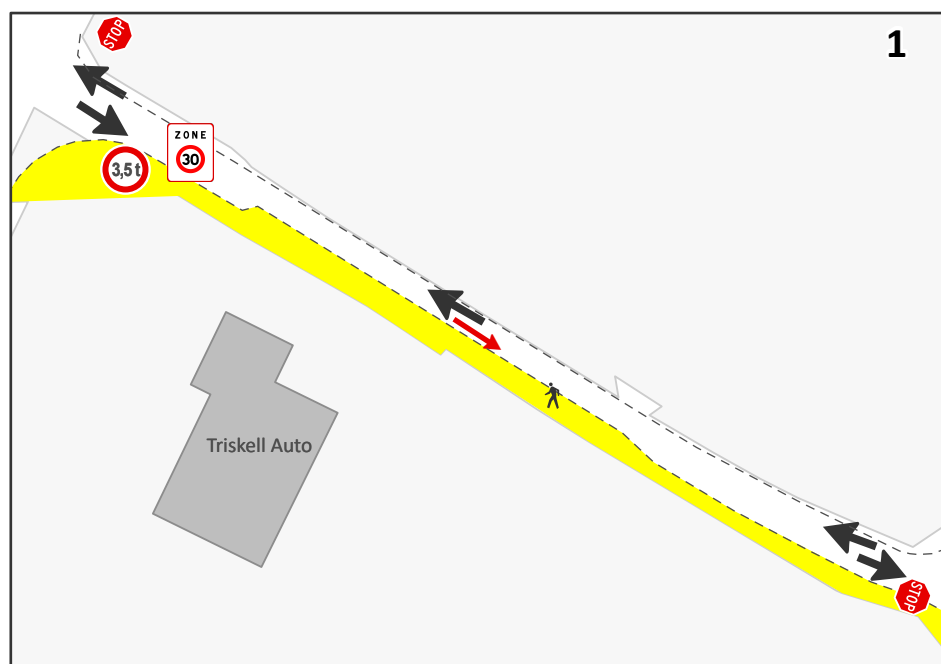

# LES AMÉNAGEMENTS DE LA RUE AR VERET

- Zone 30
- Rétrécissement de la voie - Voie montante prioritaire
- Cheminement piéton
- Sens unique voiture - Double sens vélo
- Mise en impasse
- Stationnement
- Ralentisseur
- Jardinière